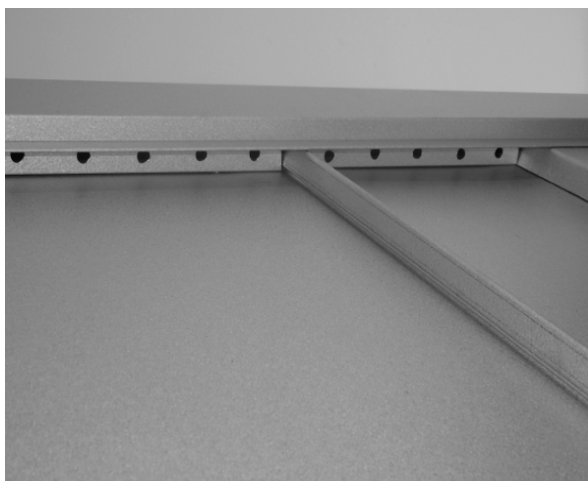

MONTERING VENTILERAT NOCKPLÅT

Skruva fast nockstödet med montage/farmarskruvar

Lägg nockplåten på plats

Skruva fast med montageskruv i nockstödet